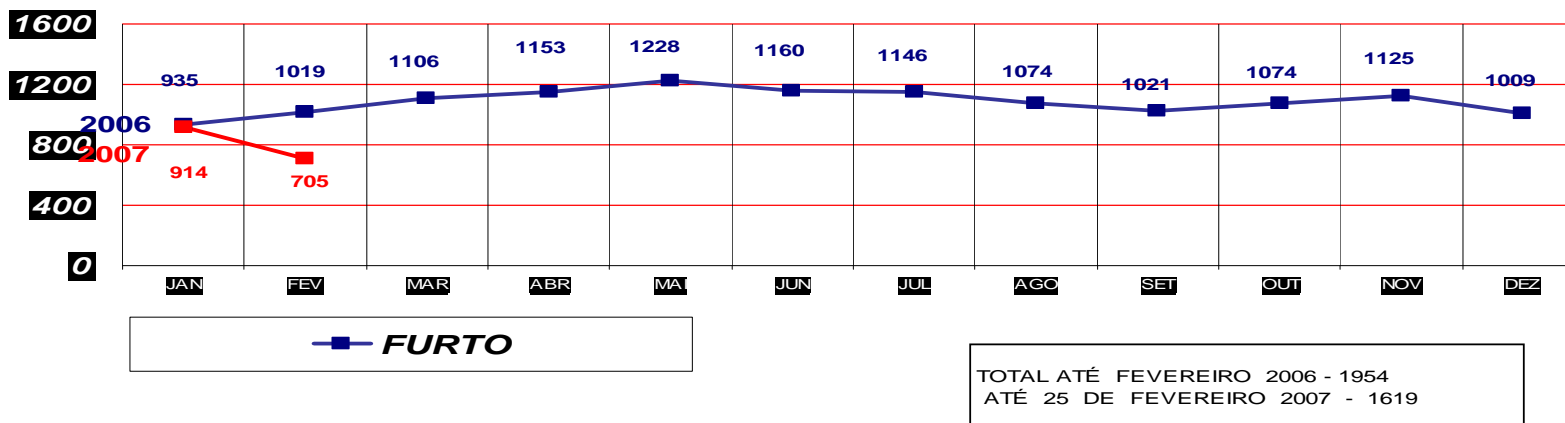

TOTAL ATÉ FEVEREIRO 2006 - 900
ATÉ 25 DE FEVEREIRO 2007 - 759

MATO GROSSO
SECRETARIA DE ESTADO DE JUSTIÇA E SEGURANÇA PÚBLICA
POLÍCIA JUDICIÁRIA CIVIL

ROUBOS- PRATICADO NO PERÍODO JAN/DEZ - 2006/2007
(VÁRZEA GRANDE) ATÉ 25 DE FEVEREIRO 2007

TOTAL ATÉ FEVEREIRO 2006 - 367
ATÉ 25 DE FEVEREIRO 2007 - 294

MATO GROSSO
SECRETARIA DE ESTADO DE JUSTIÇA E SEGURANÇA PÚBLICA
POLÍCIA JUDICIÁRIA CIVIL

FURTOS- PRATICADO NO PERÍODO JAN/DEZ - 2006/2007
(CAPITAL) ATÉ 25 DE FEVEREIRO 2007