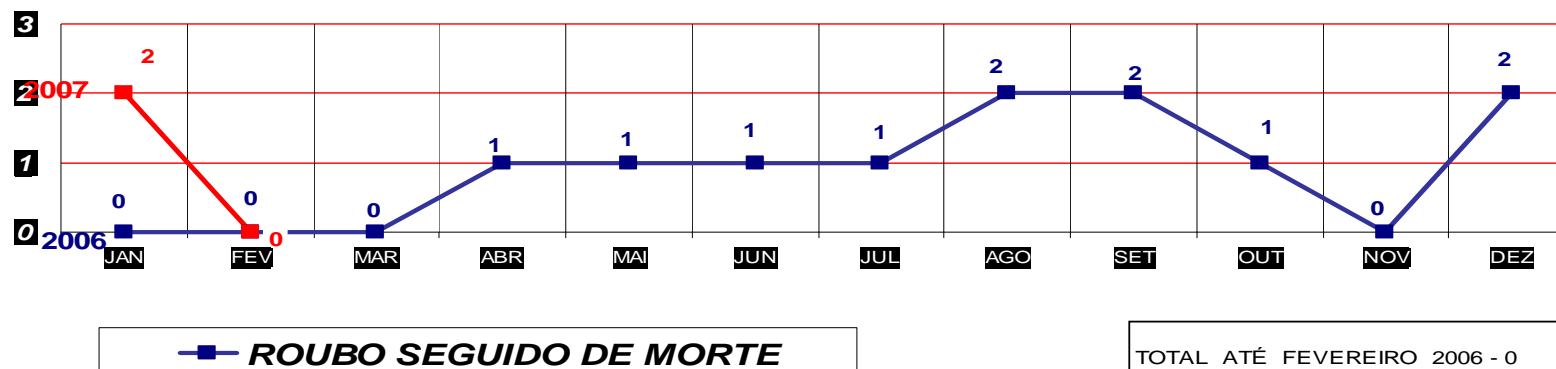

FURTO DE VEÍCULOS

TOTAL ATÉ FEVEREIRO 2006 - 96
ATÉ 25 DE FEVEREIRO 2007 - 119

MATO GROSSO
SECRETARIA DE ESTADO DE JUSTIÇA E SEGURANÇA PÚBLICA
POLÍCIA JUDICIÁRIA CIVIL

**FURTO DE VEÍCULOS- PRATICADO NO PERÍODO JAN/DEZ - 2006/2007
(VÁRZEA GRANDE) ATÉ 25 DE FEVEREIRO 2007**

FURTO DE VEÍCULOS

TOTAL ATÉ FEVEREIRO 2006 - 19
ATÉ 25 DE FEVEREIRO 2007 - 32

MATO GROSSO
SECRETARIA DE ESTADO DE JUSTIÇA E SEGURANÇA PÚBLICA
POLÍCIA JUDICIÁRIA CIVIL

ROUBO SEGUIDO DE MORTE- PRATICADOS PER. JAN/DEZ -2006/2007
(CAPITAL) ATÉ 25 DE FEVEREIRO 2007

TOTAL ATÉ FEVEREIRO 2006 - 3
ATÉ 25 DE FEVEREIRO 2007 - 0

MATO GROSSO
SECRETARIA DE ESTADO DE JUSTIÇA E SEGURANÇA PÚBLICA
POLÍCIA JUDICIÁRIA CIVIL

ROUBO SEGUIDO DE MORTE- PRATICADOS NO PER. JAN/DEZ -
2006/2007
(VÁRZEA GRANDE) ATÉ 25 DE FEVEREIRO 2007