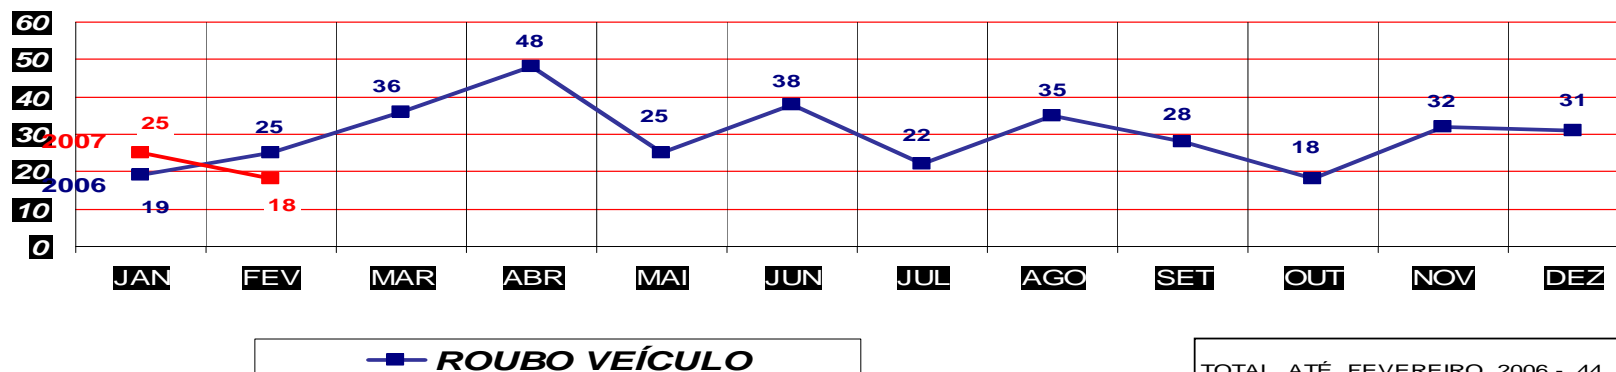

HOMICÍDIOS- PRATICADO NO PERÍODO JAN/DEZ - 2006/2007
(VÁRZEA GRANDE) ATÉ 25 DE FEVEREIRO 2007

MATO GROSSO
SECRETARIA DE ESTADO DE JUSTIÇA E SEGURANÇA PÚBLICA
POLÍCIA JUDICIÁRIA CIVIL

**ROUBO DE VEÍCULOS- PRATICADOS NO PERÍODO JAN/DEZ - 2006/2007
(CAPITAL) ATÉ 25 DE FEVEREIRO 2007**

TOTAL ATÉ FEVEREIRO 2006 - 80
ATÉ 25 DE FEVEREIRO 2007 - 120

MATO GROSSO
SECRETARIA DE ESTADO DE JUSTIÇA E SEGURANÇA PÚBLICA
POLÍCIA JUDICIÁRIA CIVIL

**ROUBO DE VEÍCULOS- PRATICADO NO PERÍODO JAN/DEZ - 2006/2007
(VÁRZEA GRANDE) ATÉ 25 DE FEVEREIRO 2007**

TOTAL ATÉ FEVEREIRO 2006 - 44
ATÉ 25 DE FEVEREIRO 2007 - 43

MATO GROSSO
SECRETARIA DE ESTADO DE JUSTIÇA E SEGURANÇA PÚBLICA
POLÍCIA JUDICIÁRIA CIVIL

**FURTO DE VEÍCULOS- PRATICADO NO PERÍODO JAN/DEZ - 2006/2007
(CAPITAL) ATÉ 25 DE FEVEREIRO 2007**