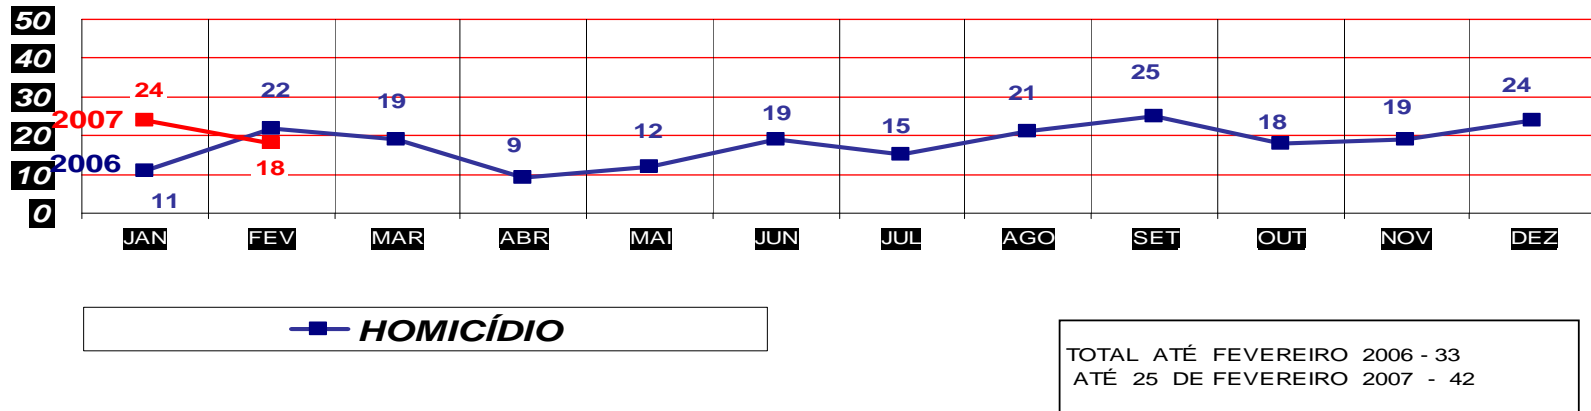

MATO GROSSO
SECRETARIA DE ESTADO DE JUSTIÇA E SEGURANÇA PÚBLICA
POLÍCIA JUDICIÁRIA CIVIL

HOMICÍDIOS- PRATICADO NO PERÍODO JAN/DEZ - 2006/2007
(CAPITAL) ATÉ 25 DE FEVEREIRO 2007

MATO GROSSO
SECRETARIA DE ESTADO DE JUSTIÇA E SEGURANÇA PÚBLICA
POLÍCIA JUDICIÁRIA CIVIL

HOMICÍDIOS- PRATICADO NO PERÍODO JAN/DEZ - 2006/2007
(VÁRZEA GRANDE) ATÉ 25 DE FEVEREIRO 2007

MATO GROSSO
SECRETARIA DE ESTADO DE JUSTIÇA E SEGURANÇA PÚBLICA
POLÍCIA JUDICIÁRIA CIVIL

**ROUBO DE VEÍCULOS- PRATICADOS NO PERÍODO JAN/DEZ - 2006/2007
(CAPITAL) ATÉ 25 DE FEVEREIRO 2007**

TOTAL ATÉ FEVEREIRO 2006 - 80
ATÉ 25 DE FEVEREIRO 2007 - 120

MATO GROSSO
SECRETARIA DE ESTADO DE JUSTIÇA E SEGURANÇA PÚBLICA
POLÍCIA JUDICIÁRIA CIVIL

**ROUBO DE VEÍCULOS- PRATICADO NO PERÍODO JAN/DEZ - 2006/2007
(VÁRZEA GRANDE) ATÉ 25 DE FEVEREIRO 2007**

TOTAL ATÉ FEVEREIRO 2006 - 44
ATÉ 25 DE FEVEREIRO 2007 - 43

MATO GROSSO
SECRETARIA DE ESTADO DE JUSTIÇA E SEGURANÇA PÚBLICA
POLÍCIA JUDICIÁRIA CIVIL

**FURTO DE VEÍCULOS- PRATICADO NO PERÍODO JAN/DEZ - 2006/2007
(CAPITAL) ATÉ 25 DE FEVEREIRO 2007**