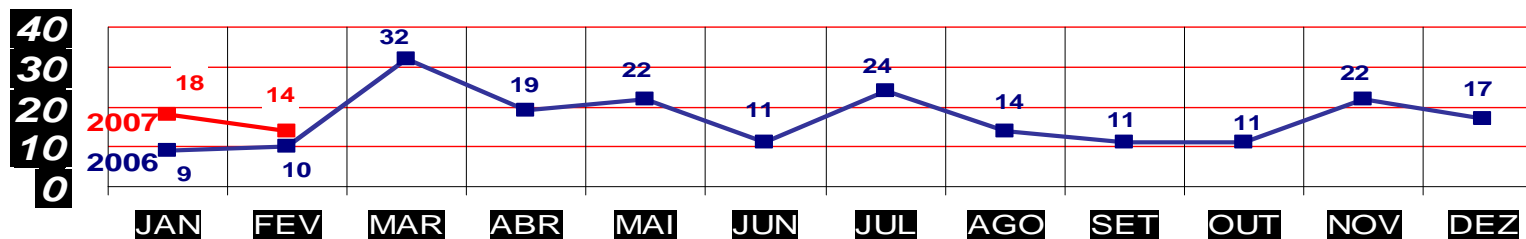

TOTAL ATÉ FEVEREIRO 2006 - 80
ATÉ 25 DE FEVEREIRO 2007 - 120

MATO GROSSO
SECRETARIA DE ESTADO DE JUSTIÇA E SEGURANÇA PÚBLICA
POLÍCIA JUDICIÁRIA CIVIL

**ROUBO DE VEÍCULOS- PRATICADO NO PERÍODO JAN/DEZ - 2006/2007
(VÁRZEA GRANDE) ATÉ 25 DE FEVEREIRO 2007**

TOTAL ATÉ FEVEREIRO 2006 - 44
ATÉ 25 DE FEVEREIRO 2007 - 43

MATO GROSSO
SECRETARIA DE ESTADO DE JUSTIÇA E SEGURANÇA PÚBLICA
POLÍCIA JUDICIÁRIA CIVIL

**FURTO DE VEÍCULOS- PRATICADO NO PERÍODO JAN/DEZ - 2006/2007
(CAPITAL) ATÉ 25 DE FEVEREIRO 2007**

FURTO DE VEÍCULOS

TOTAL ATÉ FEVEREIRO 2006 - 96
ATÉ 25 DE FEVEREIRO 2007 - 119

MATO GROSSO
SECRETARIA DE ESTADO DE JUSTIÇA E SEGURANÇA PÚBLICA
POLÍCIA JUDICIÁRIA CIVIL

**FURTO DE VEÍCULOS- PRATICADO NO PERÍODO JAN/DEZ - 2006/2007
(VÁRZEA GRANDE) ATÉ 25 DE FEVEREIRO 2007**