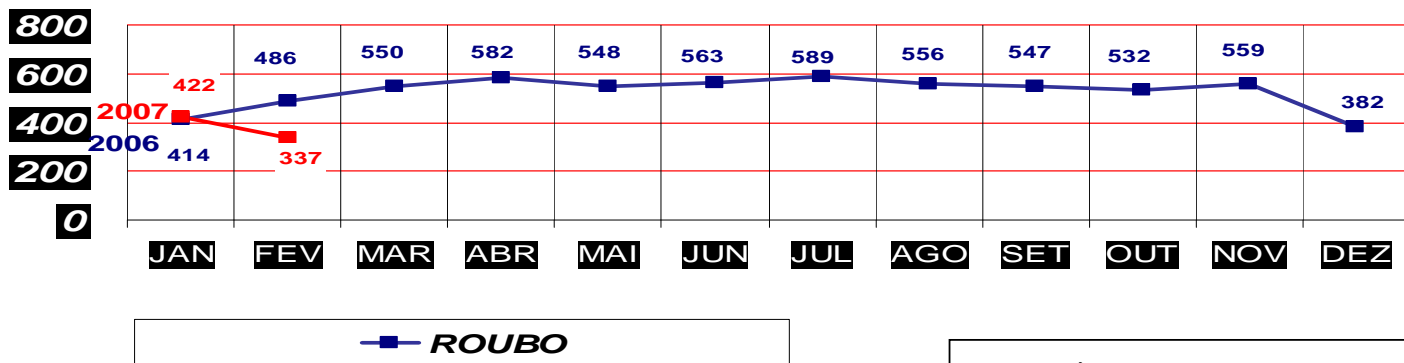

TOTAL ATÉ FEVEREIRO 2006 - 5
ATÉ 25 DE FEVEREIRO 2007 - 5

MATO GROSSO
SECRETARIA DE ESTADO DE JUSTIÇA E SEGURANÇA PÚBLICA
POLÍCIA JUDICIÁRIA CIVIL

ESTUPROS- PRATICADO NO PERÍODO JAN/DEZ / 2006/2007
(VÁRZEA GRANDE) ATÉ 25 DE FEVEREIRO 2007

TOTAL ATÉ FEVEREIRO 2006 - 1
ATÉ 25 DE FEVEREIRO 2007 - 2

MATO GROSSO
SECRETARIA DE ESTADO DE JUSTIÇA E SEGURANÇA PÚBLICA
POLÍCIA JUDICIÁRIA CIVIL

ROUBOS- PRATICADO NO PERÍODO JAN/DEZ - 2006/2007
(CAPITAL) ATÉ 25 DE FEVEREIRO 2007

TOTAL ATÉ FEVEREIRO 2006 - 900
ATÉ 25 DE FEVEREIRO 2007 - 759

MATO GROSSO
SECRETARIA DE ESTADO DE JUSTIÇA E SEGURANÇA PÚBLICA
POLÍCIA JUDICIÁRIA CIVIL

ROUBOS- PRATICADO NO PERÍODO JAN/DEZ - 2006/2007
(VÁRZEA GRANDE) ATÉ 25 DE FEVEREIRO 2007