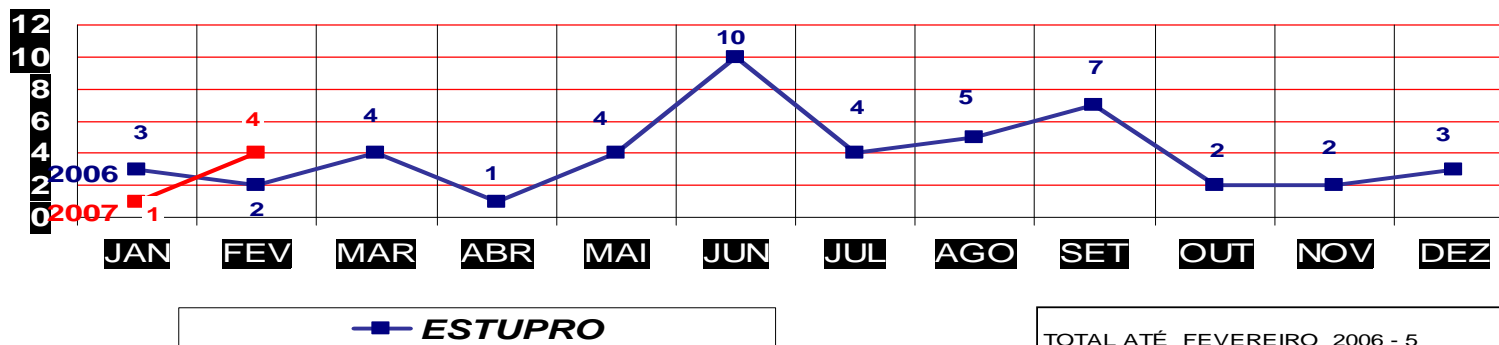

MATO GROSSO
SECRETARIA DE ESTADO DE JUSTIÇA E SEGURANÇA PÚBLICA
POLÍCIA JUDICIÁRIA CIVIL

ESTUPROS- PRATICADO NO PERÍODO JAN/DEZ - 2006/2007
(CAPITAL) ATÉ 25 DE FEVEREIRO 2007

TOTAL ATÉ FEVEREIRO 2006 - 5
ATÉ 25 DE FEVEREIRO 2007 - 5