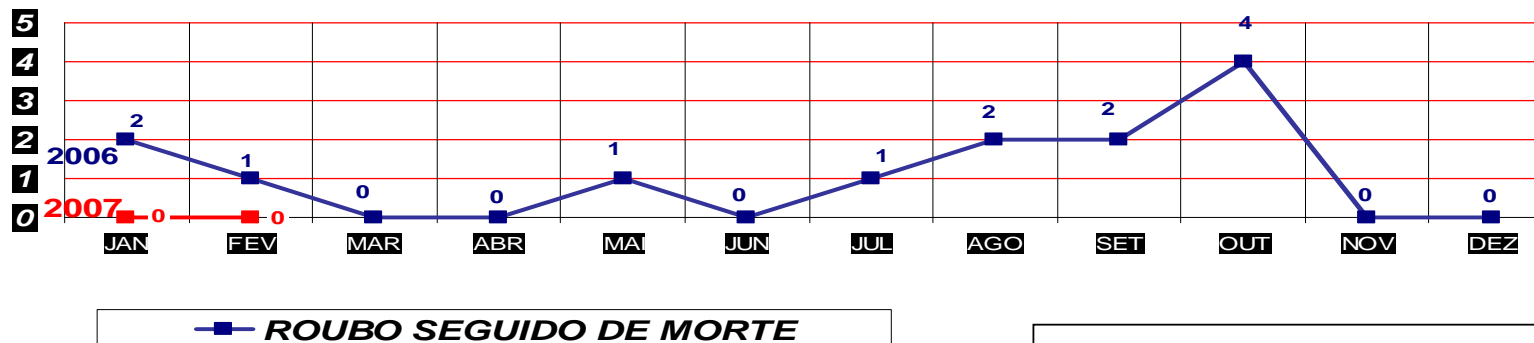

TOTAL ATÉ FEVEREIRO 2006 - 44
ATÉ 25 DE FEVEREIRO 2007 - 43

MATO GROSSO
SECRETARIA DE ESTADO DE JUSTIÇA E SEGURANÇA PÚBLICA
POLÍCIA JUDICIÁRIA CIVIL

**FURTO DE VEÍCULOS- PRATICADO NO PERÍODO JAN/DEZ - 2006/2007
(CAPITAL) ATÉ 25 DE FEVEREIRO 2007**

FURTO DE VEÍCULOS

TOTAL ATÉ FEVEREIRO 2006 - 96
ATÉ 25 DE FEVEREIRO 2007 - 119

MATO GROSSO
SECRETARIA DE ESTADO DE JUSTIÇA E SEGURANÇA PÚBLICA
POLÍCIA JUDICIÁRIA CIVIL

**FURTO DE VEÍCULOS- PRATICADO NO PERÍODO JAN/DEZ - 2006/2007
(VÁRZEA GRANDE) ATÉ 25 DE FEVEREIRO 2007**

FURTO DE VEÍCULOS

TOTAL ATÉ FEVEREIRO 2006 - 19
ATÉ 25 DE FEVEREIRO 2007 - 32

MATO GROSSO
SECRETARIA DE ESTADO DE JUSTIÇA E SEGURANÇA PÚBLICA
POLÍCIA JUDICIÁRIA CIVIL

ROUBO SEGUIDO DE MORTE- PRATICADOS PER. JAN/DEZ -2006/2007
(CAPITAL) ATÉ 25 DE FEVEREIRO 2007