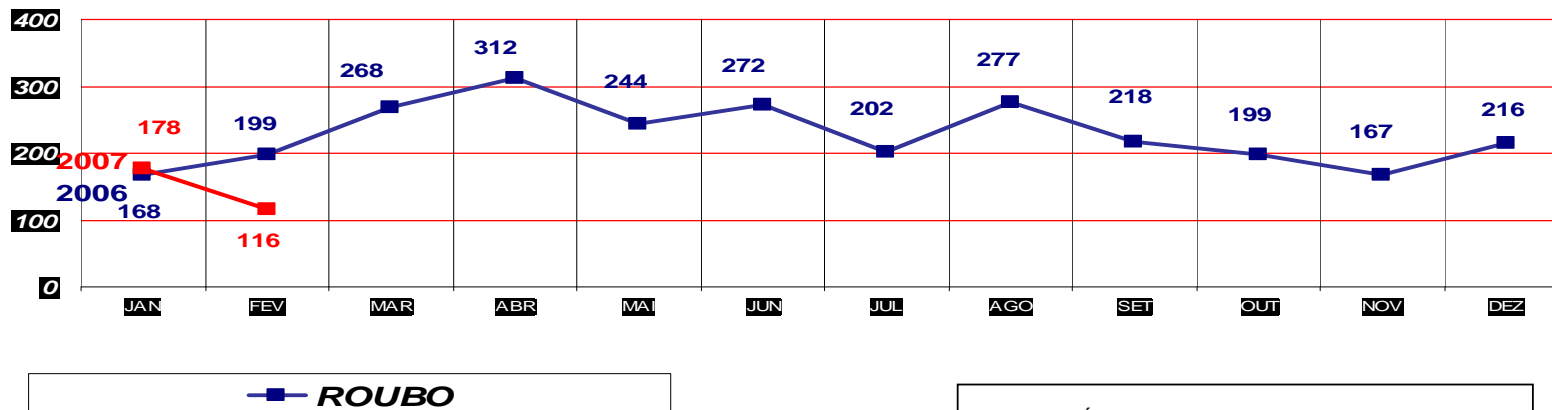

TOTAL ATÉ FEVEREIRO 2006 - 1
ATÉ 25 DE FEVEREIRO 2007 - 2

MATO GROSSO
SECRETARIA DE ESTADO DE JUSTIÇA E SEGURANÇA PÚBLICA
POLÍCIA JUDICIÁRIA CIVIL

ROUBOS- PRATICADO NO PERÍODO JAN/DEZ - 2006/2007
(CAPITAL) ATÉ 25 DE FEVEREIRO 2007

TOTAL ATÉ FEVEREIRO 2006 - 900
ATÉ 25 DE FEVEREIRO 2007 - 759

MATO GROSSO
SECRETARIA DE ESTADO DE JUSTIÇA E SEGURANÇA PÚBLICA
POLÍCIA JUDICIÁRIA CIVIL

ROUBOS- PRATICADO NO PERÍODO JAN/DEZ - 2006/2007
(VÁRZEA GRANDE) ATÉ 25 DE FEVEREIRO 2007