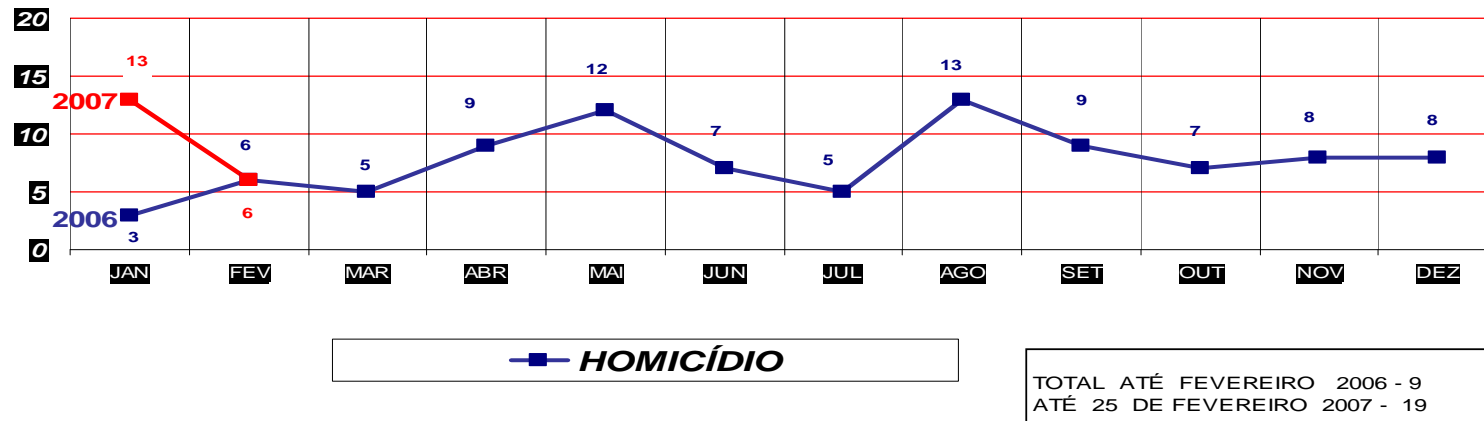

MATO GROSSO
SECRETARIA DE ESTADO DE JUSTIÇA E SEGURANÇA PÚBLICA
POLÍCIA JUDICIÁRIA CIVIL

HOMICÍDIOS- PRATICADO NO PERÍODO JAN/DEZ - 2006/2007
(CAPITAL) ATÉ 25 DE FEVEREIRO 2007

MATO GROSSO
SECRETARIA DE ESTADO DE JUSTIÇA E SEGURANÇA PÚBLICA
POLÍCIA JUDICIÁRIA CIVIL

HOMICÍDIOS- PRATICADO NO PERÍODO JAN/DEZ - 2006/2007
(VÁRZEA GRANDE) ATÉ 25 DE FEVEREIRO 2007

MATO GROSSO
SECRETARIA DE ESTADO DE JUSTIÇA E SEGURANÇA PÚBLICA
POLÍCIA JUDICIÁRIA CIVIL

**ROUBO DE VEÍCULOS- PRATICADOS NO PERÍODO JAN/DEZ - 2006/2007
(CAPITAL) ATÉ 25 DE FEVEREIRO 2007**

TOTAL ATÉ FEVEREIRO 2006 - 80
ATÉ 25 DE FEVEREIRO 2007 - 120

MATO GROSSO
SECRETARIA DE ESTADO DE JUSTIÇA E SEGURANÇA PÚBLICA
POLÍCIA JUDICIÁRIA CIVIL

**ROUBO DE VEÍCULOS- PRATICADO NO PERÍODO JAN/DEZ - 2006/2007
(VÁRZEA GRANDE) ATÉ 25 DE FEVEREIRO 2007**

TOTAL ATÉ FEVEREIRO 2006 - 44
ATÉ 25 DE FEVEREIRO 2007 - 43

MATO GROSSO
SECRETARIA DE ESTADO DE JUSTIÇA E SEGURANÇA PÚBLICA
POLÍCIA JUDICIÁRIA CIVIL

**FURTO DE VEÍCULOS- PRATICADO NO PERÍODO JAN/DEZ - 2006/2007
(CAPITAL) ATÉ 25 DE FEVEREIRO 2007**