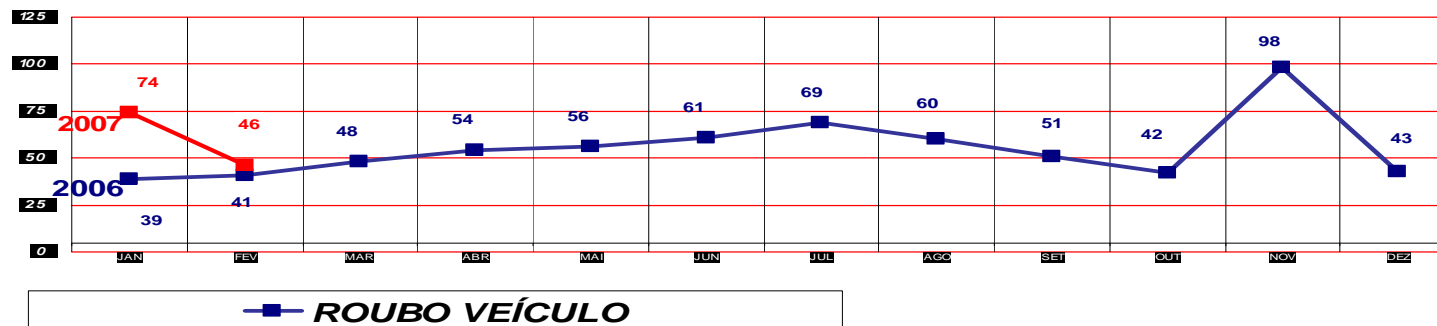

MATO GROSSO
SECRETARIA DE ESTADO DE JUSTIÇA E SEGURANÇA PÚBLICA
POLÍCIA JUDICIÁRIA CIVIL

HOMICÍDIOS- PRATICADO NO PERÍODO JAN/DEZ - 2006/2007
(CAPITAL) ATÉ 25 DE FEVEREIRO 2007

MATO GROSSO
SECRETARIA DE ESTADO DE JUSTIÇA E SEGURANÇA PÚBLICA
POLÍCIA JUDICIÁRIA CIVIL

HOMICÍDIOS- PRATICADO NO PERÍODO JAN/DEZ - 2006/2007
(VÁRZEA GRANDE) ATÉ 25 DE FEVEREIRO 2007

MATO GROSSO
SECRETARIA DE ESTADO DE JUSTIÇA E SEGURANÇA PÚBLICA
POLÍCIA JUDICIÁRIA CIVIL

**ROUBO DE VEÍCULOS- PRATICADOS NO PERÍODO JAN/DEZ - 2006/2007
(CAPITAL) ATÉ 25 DE FEVEREIRO 2007**

TOTAL ATÉ FEVEREIRO 2006 - 80
ATÉ 25 DE FEVEREIRO 2007 - 120

MATO GROSSO
SECRETARIA DE ESTADO DE JUSTIÇA E SEGURANÇA PÚBLICA
POLÍCIA JUDICIÁRIA CIVIL

**ROUBO DE VEÍCULOS- PRATICADO NO PERÍODO JAN/DEZ - 2006/2007
(VÁRZEA GRANDE) ATÉ 25 DE FEVEREIRO 2007**

TOTAL ATÉ FEVEREIRO 2006 - 44
ATÉ 25 DE FEVEREIRO 2007 - 43

MATO GROSSO
SECRETARIA DE ESTADO DE JUSTIÇA E SEGURANÇA PÚBLICA
POLÍCIA JUDICIÁRIA CIVIL

**FURTO DE VEÍCULOS- PRATICADO NO PERÍODO JAN/DEZ - 2006/2007
(CAPITAL) ATÉ 25 DE FEVEREIRO 2007**