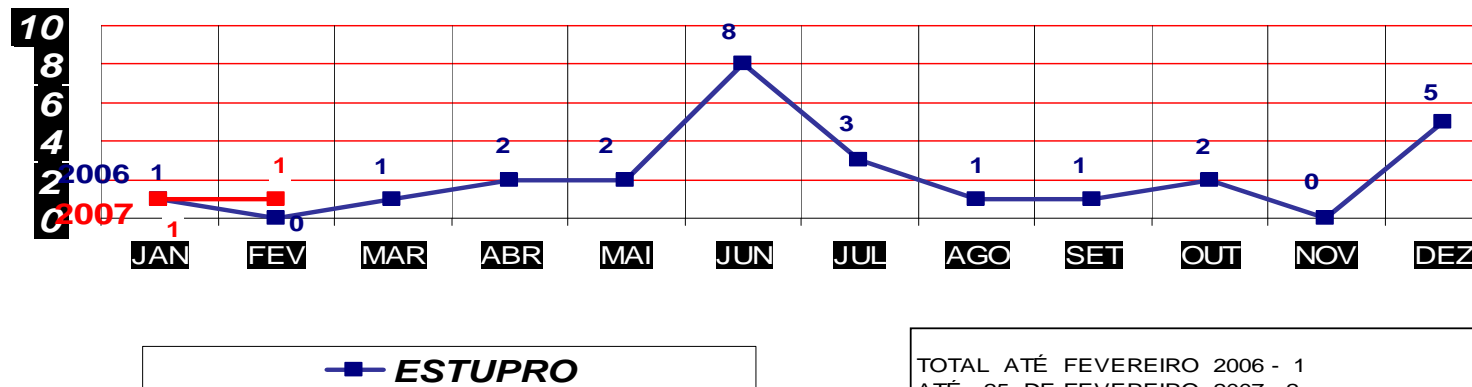

MATO GROSSO
SECRETARIA DE ESTADO DE JUSTIÇA E SEGURANÇA PÚBLICA
POLÍCIA JUDICIÁRIA CIVIL

ESTUPROS- PRATICADO NO PERÍODO JAN/DEZ / 2006/2007
(VÁRZEA GRANDE) ATÉ 25 DE FEVEREIRO 2007

TOTAL ATÉ FEVEREIRO 2006 - 1
ATÉ 25 DE FEVEREIRO 2007 - 2