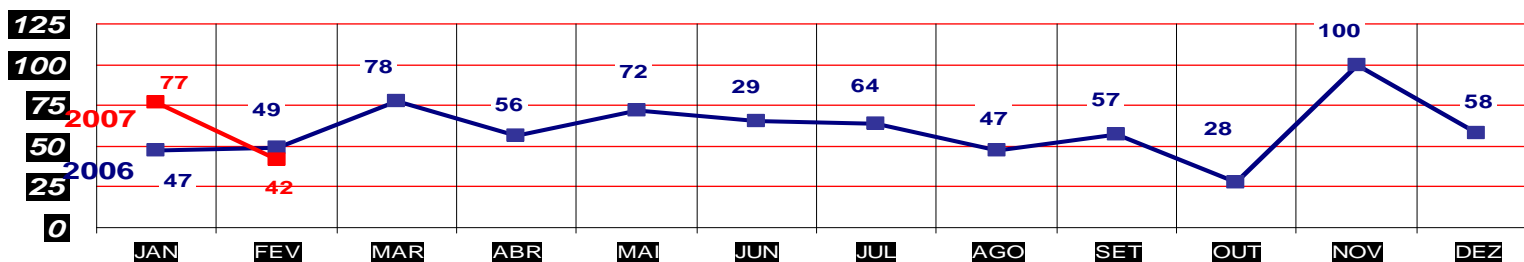

HOMICÍDIOS- PRATICADO NO PERÍODO JAN/DEZ - 2006/2007
(VÁRZEA GRANDE) ATÉ 25 DE FEVEREIRO 2007

MATO GROSSO
SECRETARIA DE ESTADO DE JUSTIÇA E SEGURANÇA PÚBLICA
POLÍCIA JUDICIÁRIA CIVIL

**ROUBO DE VEÍCULOS- PRATICADOS NO PERÍODO JAN/DEZ - 2006/2007
(CAPITAL) ATÉ 25 DE FEVEREIRO 2007**

TOTAL ATÉ FEVEREIRO 2006 - 80
ATÉ 25 DE FEVEREIRO 2007 - 120

MATO GROSSO
SECRETARIA DE ESTADO DE JUSTIÇA E SEGURANÇA PÚBLICA
POLÍCIA JUDICIÁRIA CIVIL

**ROUBO DE VEÍCULOS- PRATICADO NO PERÍODO JAN/DEZ - 2006/2007
(VÁRZEA GRANDE) ATÉ 25 DE FEVEREIRO 2007**

TOTAL ATÉ FEVEREIRO 2006 - 44
ATÉ 25 DE FEVEREIRO 2007 - 43

MATO GROSSO
SECRETARIA DE ESTADO DE JUSTIÇA E SEGURANÇA PÚBLICA
POLÍCIA JUDICIÁRIA CIVIL

**FURTO DE VEÍCULOS- PRATICADO NO PERÍODO JAN/DEZ - 2006/2007
(CAPITAL) ATÉ 25 DE FEVEREIRO 2007**

FURTO DE VEÍCULOS

TOTAL ATÉ FEVEREIRO 2006 - 96
ATÉ 25 DE FEVEREIRO 2007 - 119

MATO GROSSO
SECRETARIA DE ESTADO DE JUSTIÇA E SEGURANÇA PÚBLICA
POLÍCIA JUDICIÁRIA CIVIL

**FURTO DE VEÍCULOS- PRATICADO NO PERÍODO JAN/DEZ - 2006/2007
(VÁRZEA GRANDE) ATÉ 25 DE FEVEREIRO 2007**